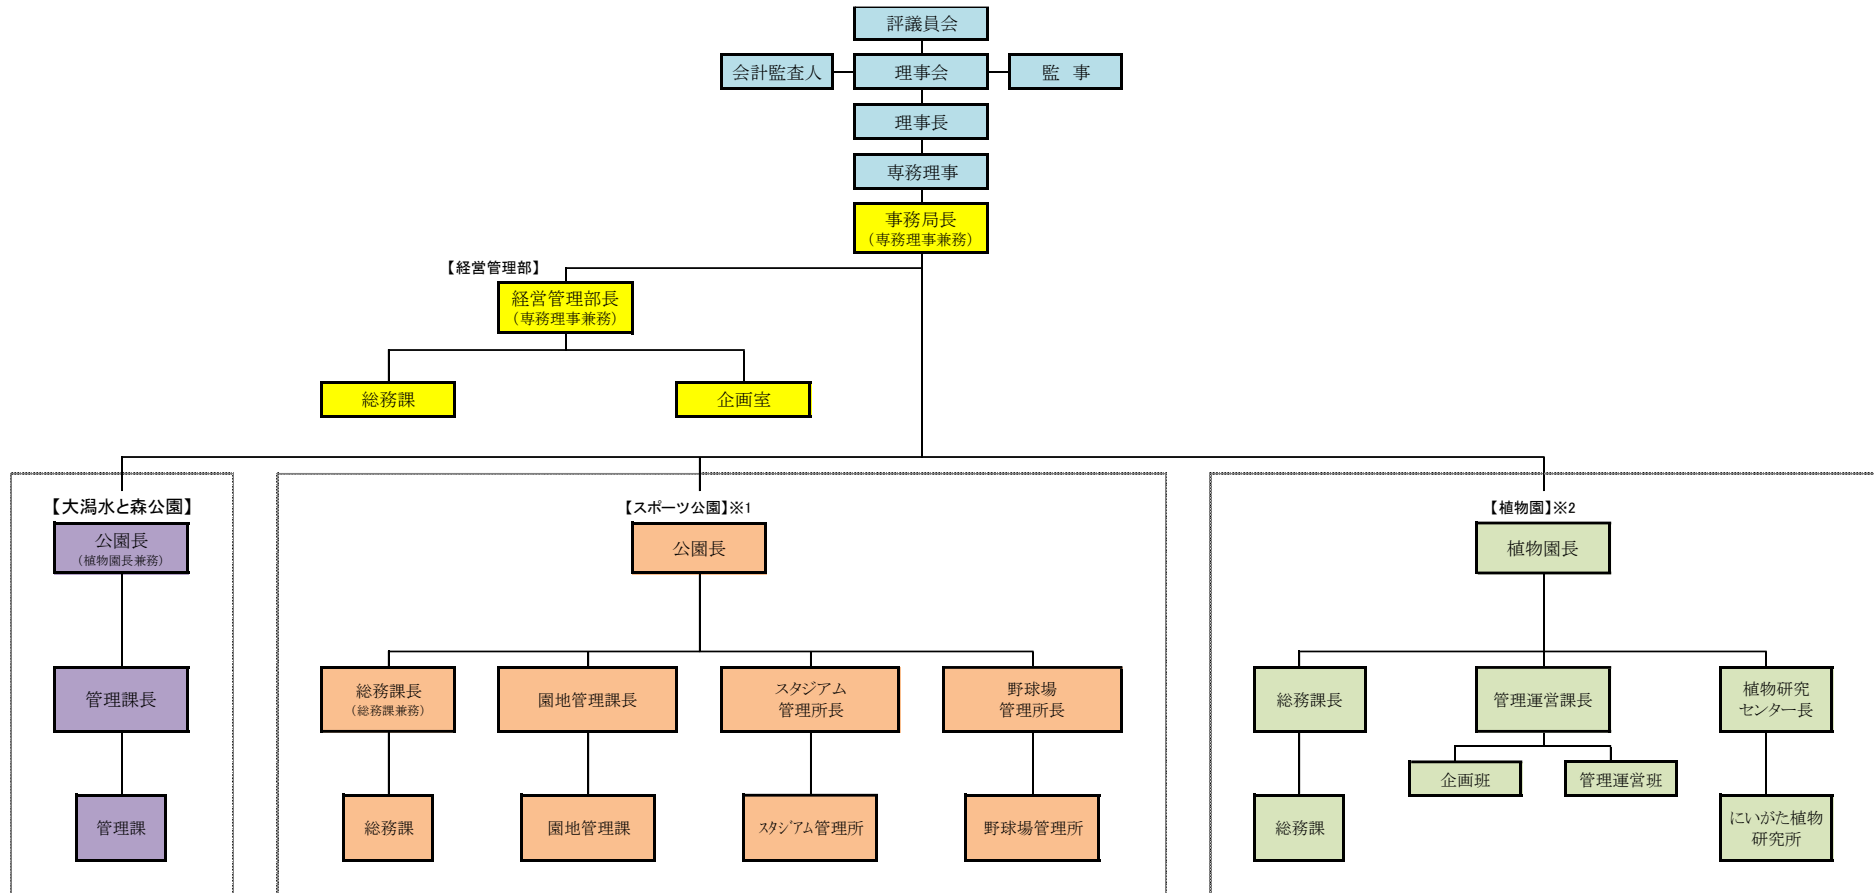

6 組織図

令和7年6月16日現在

スポーツ公園、植物園は、当センターの組織であるとともに、グループの組織でもあります。

※1新潟県スポーツ公園は、(株)アルビレックス新潟と当センターで構成している「アルビレックス新潟・都市緑花センターグループ」が指定管理者となっています。

※2新潟県立植物園は、(学)国際総合学園と当センターで構成している「国際総合学園・都市緑花センターグループ」が指定管理者となっています。