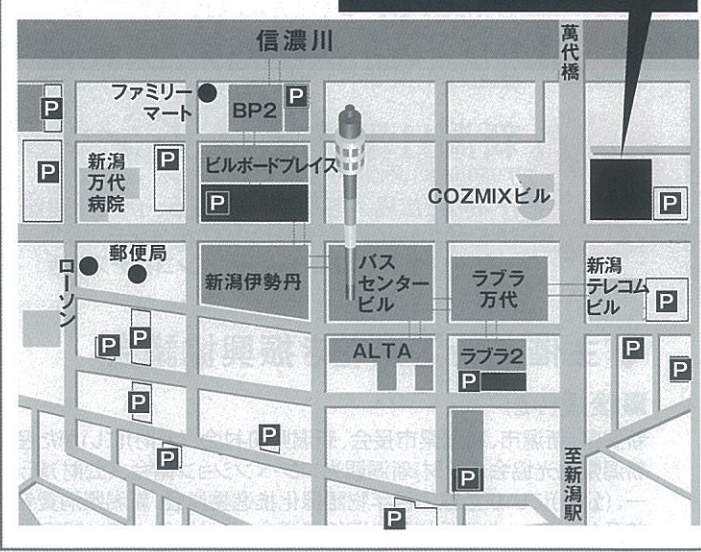

潤いと安らぎのある生活を志向する意識が高まる中、花のある暮らしの提案や県産花きの紹介などにより、花に対する理解を深め、心豊かな暮らしを実現するとともに、花き産業全体の一層の発展を図ることを目的とし、「ウェルカム フラワー」をメインテーマとして開催します。

1F

開会式&表彰式
●開会式:2/17(金) 10:15より ●表彰式:2/17(金) 10:30より
スペシャルゲストによる
**ヨーロッパフラワーアレンジ
デモンストレーション**
●2/18(土)・2/19(日) 13:30~14:30
アシスタントに新潟県選出の「リリーエンジェル」も登場
ゲスト/かねとういさお
(勝はなふじ代表取締役 フラワーデザイナー/アイバルブ・ジャパン代表)

**ギャザリング・デモンストレーション&教室
「多肉植物と苔のお弁当箱」**
●2/18(土) 11:30~13:00
先着15名・参加費 700円

フラワーアレンジデモンストレーション&教室
●2/19(日) 11:30~13:00
先着20名・参加費 500円

**箱庭作りデモンストレーション
「ウェルカムガーデン」
体験教室「ウェルカムグリーン」**
●2/18(土)・2/19(日) 10:30~12:00
講師/しばいひろこ(都市緑化センター花と緑のアドバイザー、新潟日報カルチャースクール講師)
各日定員15名・参加費 1,000円

フラワーオークション
●2/18(土)15:00~・2/19(日)14:30~売切まで
チューリップ切花などの販売
●2/18(土)・2/19(日) 9:30~ ※各日売切まで実施

2F

〈日報ホール〉

- フラワーデザインコンテスト作品展示
- フラワーデザインコンテスト 前年県知事賞受賞者作品展示
- はなみどり写真コンテスト入賞作品展示
- ボケ・ボタン鉢花展示

- 園児によるチューリップの絵展示
- チューリップ香りのアンケート

.....

〈ホワイトエ〉

- チューリップ切花コンテスト作品展示
- 新潟県育成チューリップ品種展示

3月14日はホワイトデー 伝えきれない思いを花に託して。 1Fみなと広場にて開催『ホワイトデーにまつわる展示』

ステージイベントスケジュール

	2月17日(金)	2月18日(土)	2月19日(日)
9:30	開場	開場	開場
10:00			
11:00	開会式&表彰式	箱庭作りデモンストレーション・体験教室	箱庭作りデモンストレーション・体験教室
12:00		ギャザリングデモンストレーション&教室	フラワーアレンジデモンストレーション&教室
13:00			
14:00		ヨーロッパフラワーアレンジデモンストレーション	ヨーロッパフラワーアレンジデモンストレーション
15:00		フラワーオークション	フラワーオークション
16:00			閉場
16:30	閉場	閉場	

会場案内図

フラワーウェーブ新潟2017サイトアドレス
<http://www.pref.niigata.lg.jp/syokuhin/1330376535657.html>

フラワーウェーブ

フラワーデザインコンテスト出品作品募集!! 2月12日(日)まで
お問い合わせ先: ぷりむろーず TEL.025-231-3251 FAX.025-230-3387